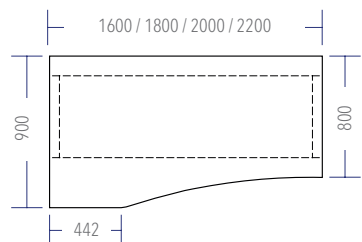

## PLATTENFORMEN

Die Tischplatte ist 25 mm stark und in den Dekoren der fm-Farbpalette erhältlich. Die Dekore finden Sie in dem Prospekt Dekore und Materialien.

Rechteckform

Rechteckform mit gerundeten Ecken (zur Nutzerseite)