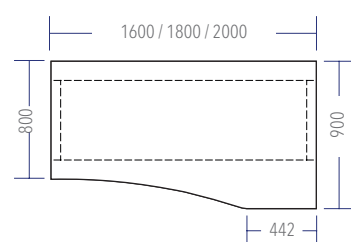

EDV-Form rechts