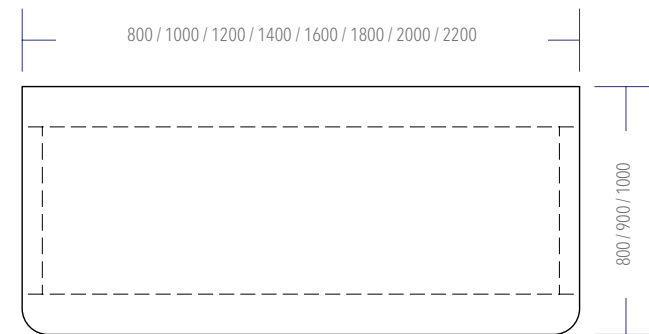

## PLATTENFORMEN

Die Tischplatte ist 25 mm stark und in den Dekoren der fm-Farbpalette erhältlich. Die Dekore finden Sie in dem Prospekt Dekore und Materialien.

Rechteckform

Rechteckform mit gerundeten Ecken (zur Nutzerseite)