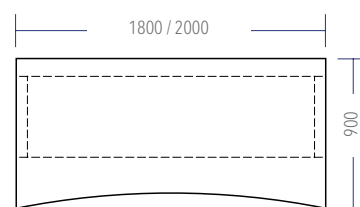

Bogenform 2