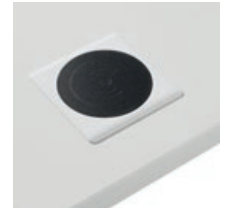

## KABELDURCHLASSBUCHSEN

Kunststoff rund Ø 80 mm

Verkehrsweiß (Abb.)  
Silberaluminium  
Lichtgrau  
Schwarz

Kunststoff U-Form

Verkehrsweiß (Abb.)  
Silberaluminium  
Schwarz

Metall rund Ø 80 mm

Verkehrsweiß (Abb.)  
Silberaluminium  
Chrom  
Edelstahl optik  
Schwarz

Metall rund Ø 80 mm  
Abdeckung quadratisch

Verkehrsweiß (Abb.)  
Silberaluminium  
Chrom  
Edelstahl optik  
Schwarz

Wireless Charging Modul

Befestigungsringe in:  
Verkehrsweiß  
Graphitschwarz  
Chromoptik  
Edelstahl optik