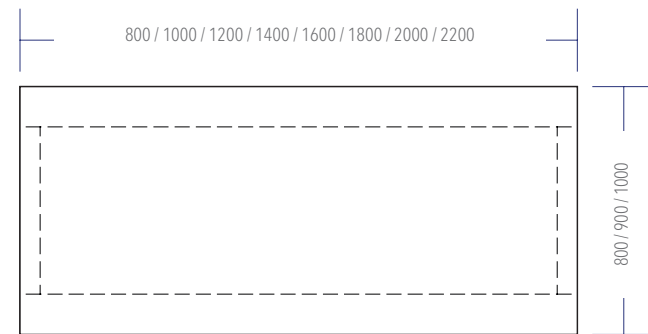

## PLATTENFORMEN

Die Tischplatte ist 25 mm stark und in den Dekoren der fm-Farbpalette erhältlich. Die Dekore finden Sie in dem Prospekt Dekore und Materialien.

Rechteckform

Rechteckform mit gerundeten Ecken (zur Nutzerseite)